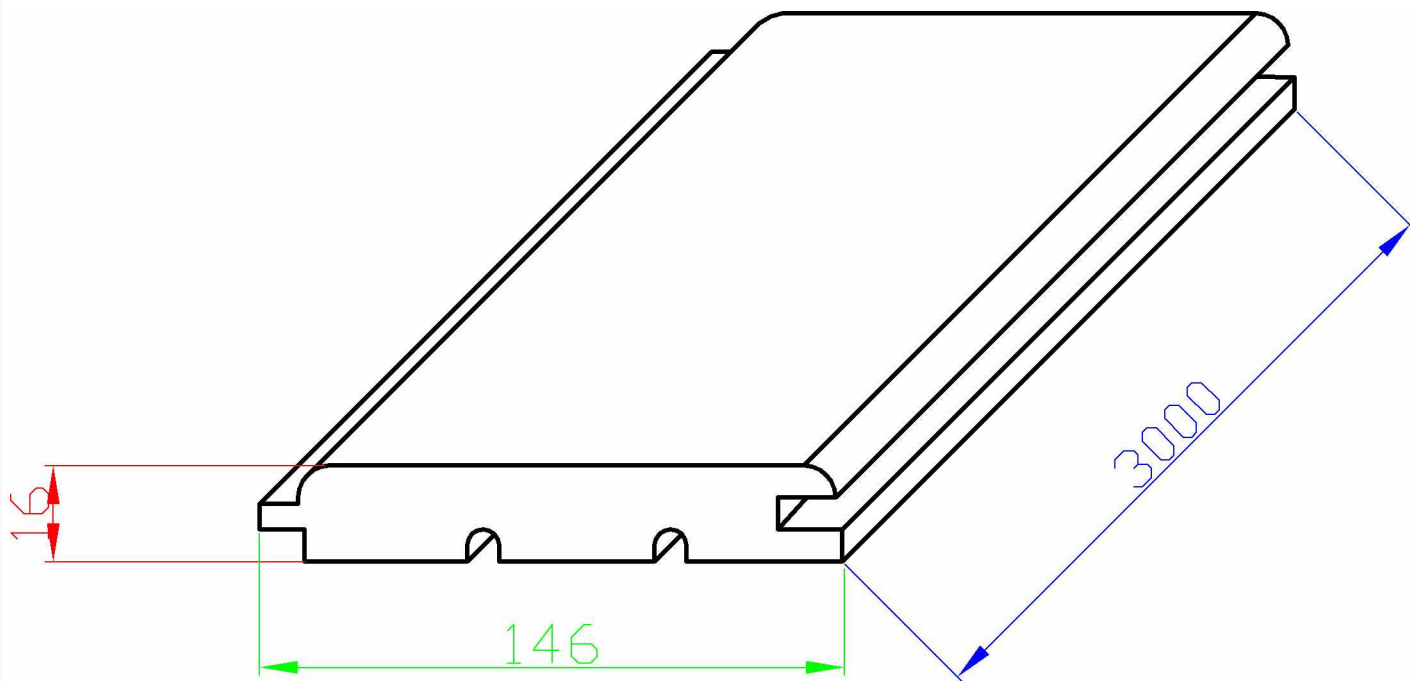

Вагонка штиль (круглая фаска)
сорт АВ 16x146x3000 хв/п (S
раб.=0.42кв.м)

FIRO